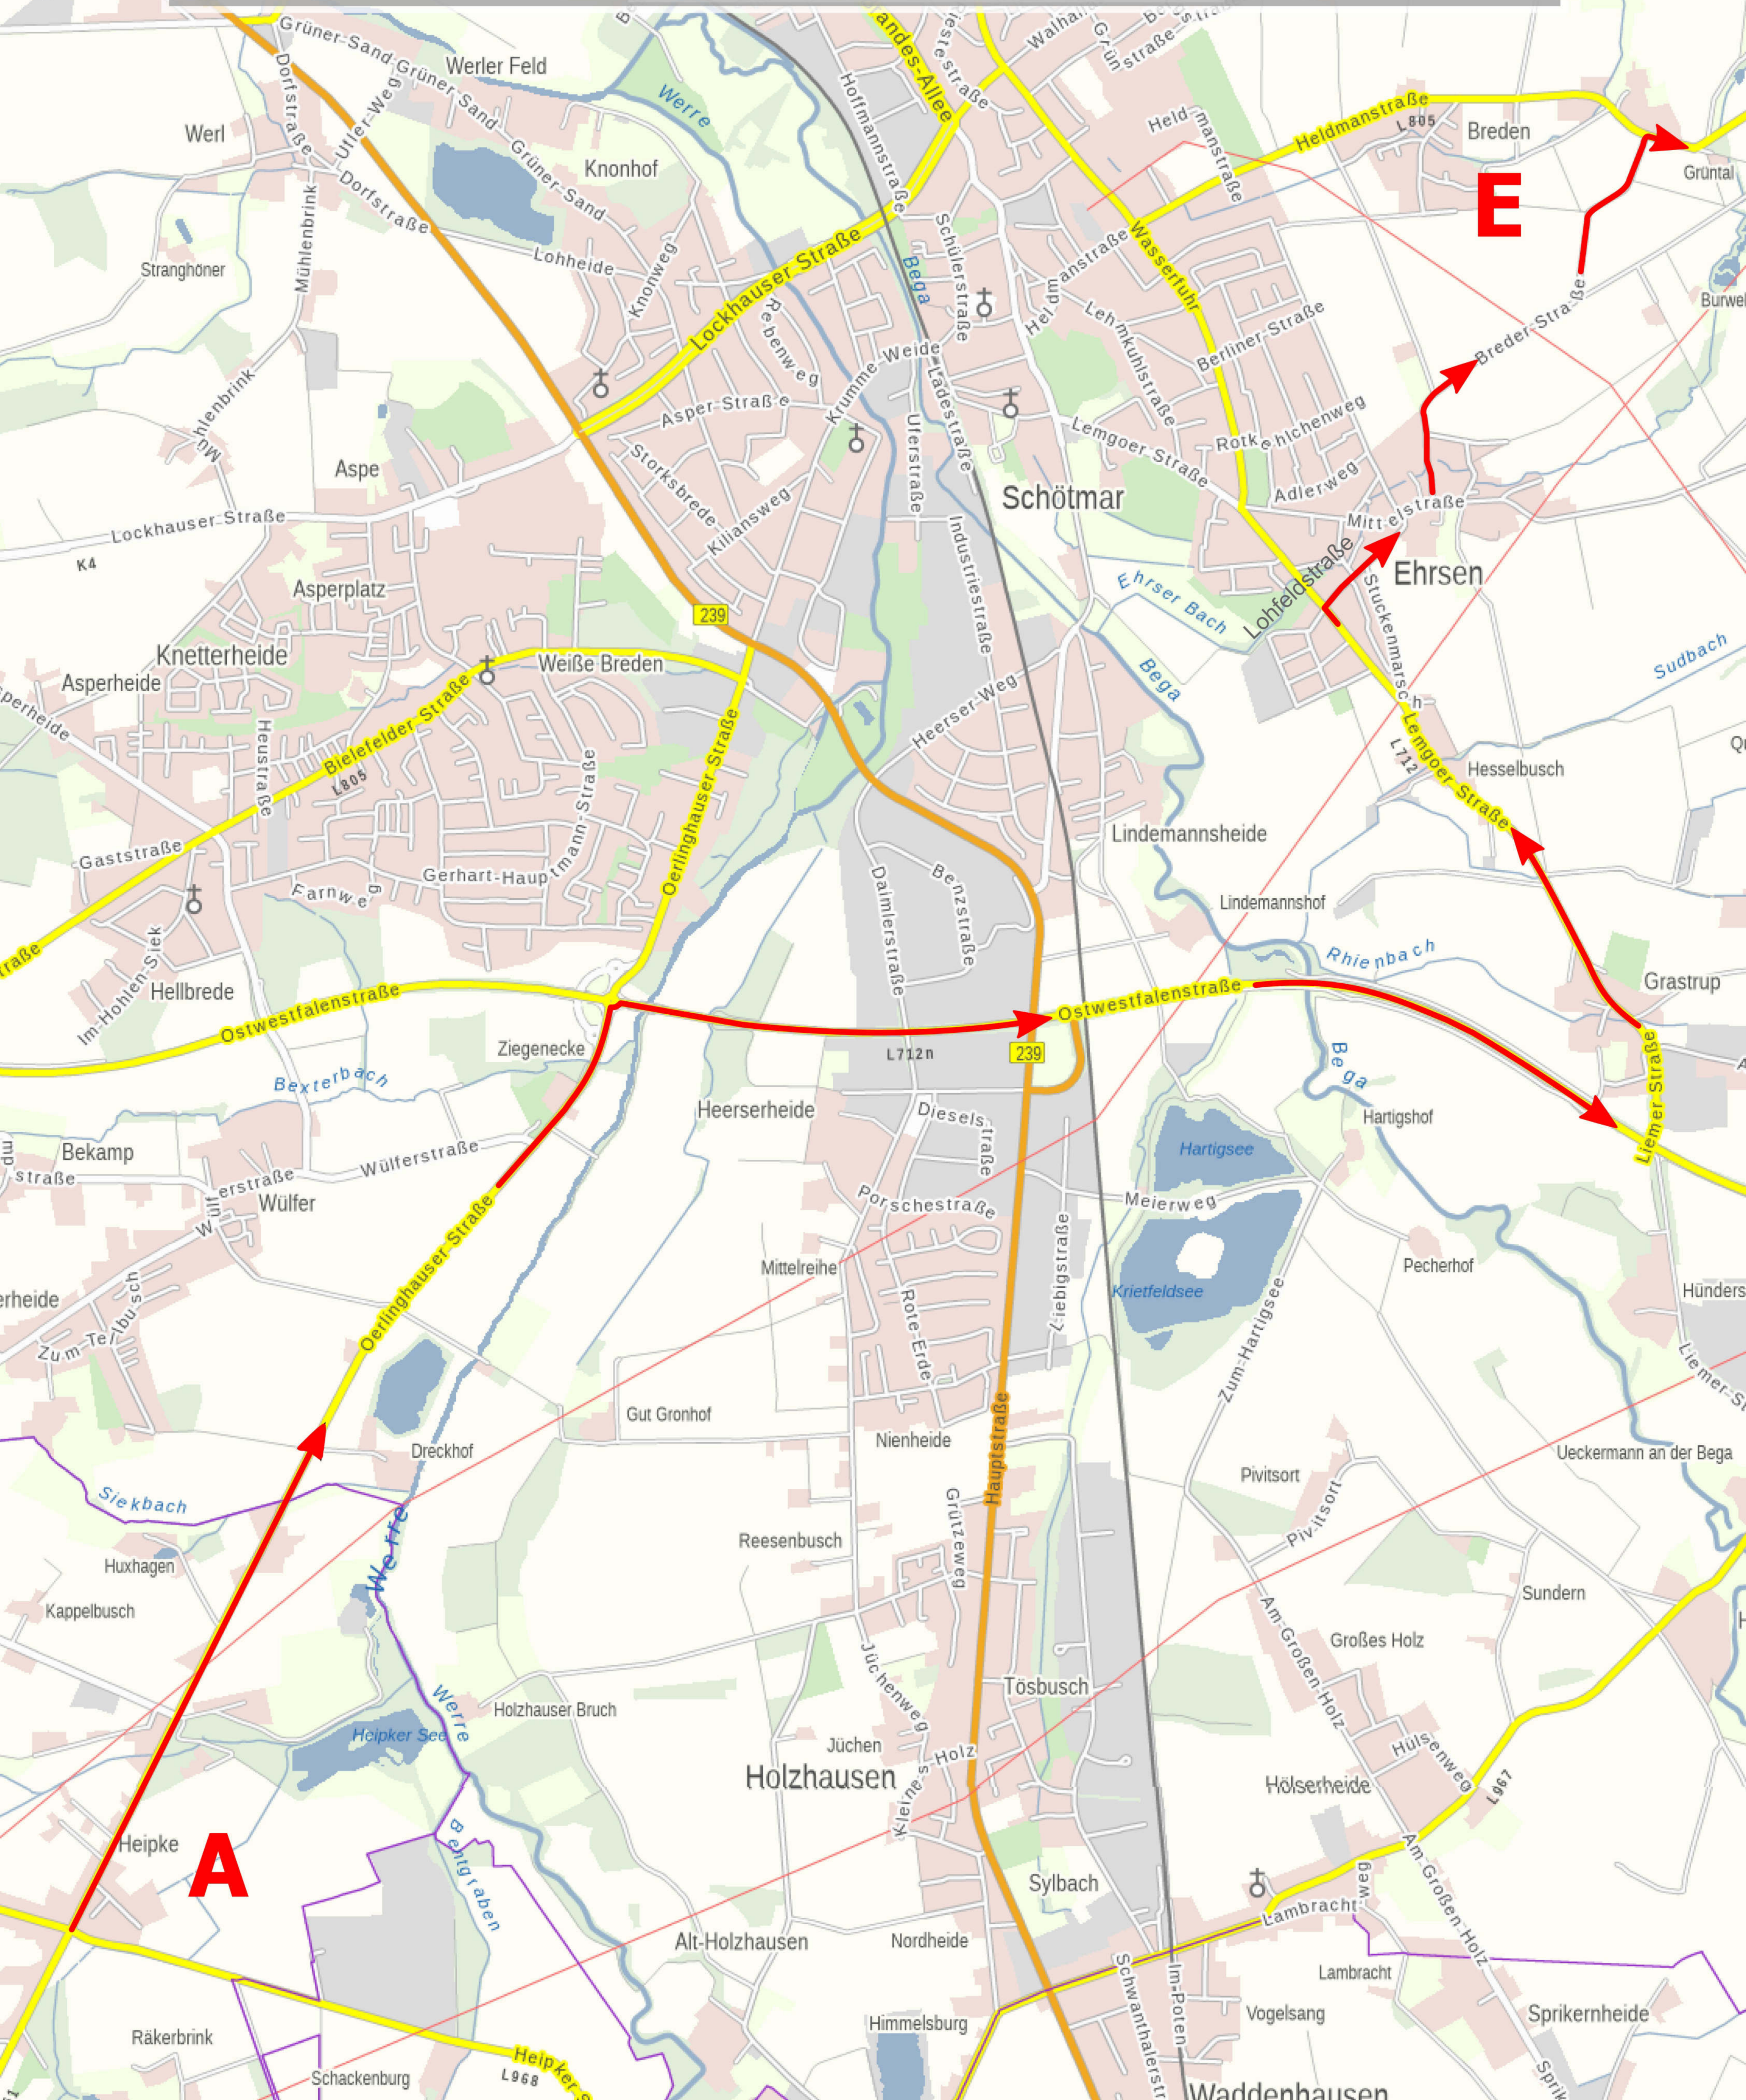

12. Linnenbauer Klassik

2023

"Oldtimerwandern"

Maßstab - 1:25000

Seite 15

0 500 1000 1500m