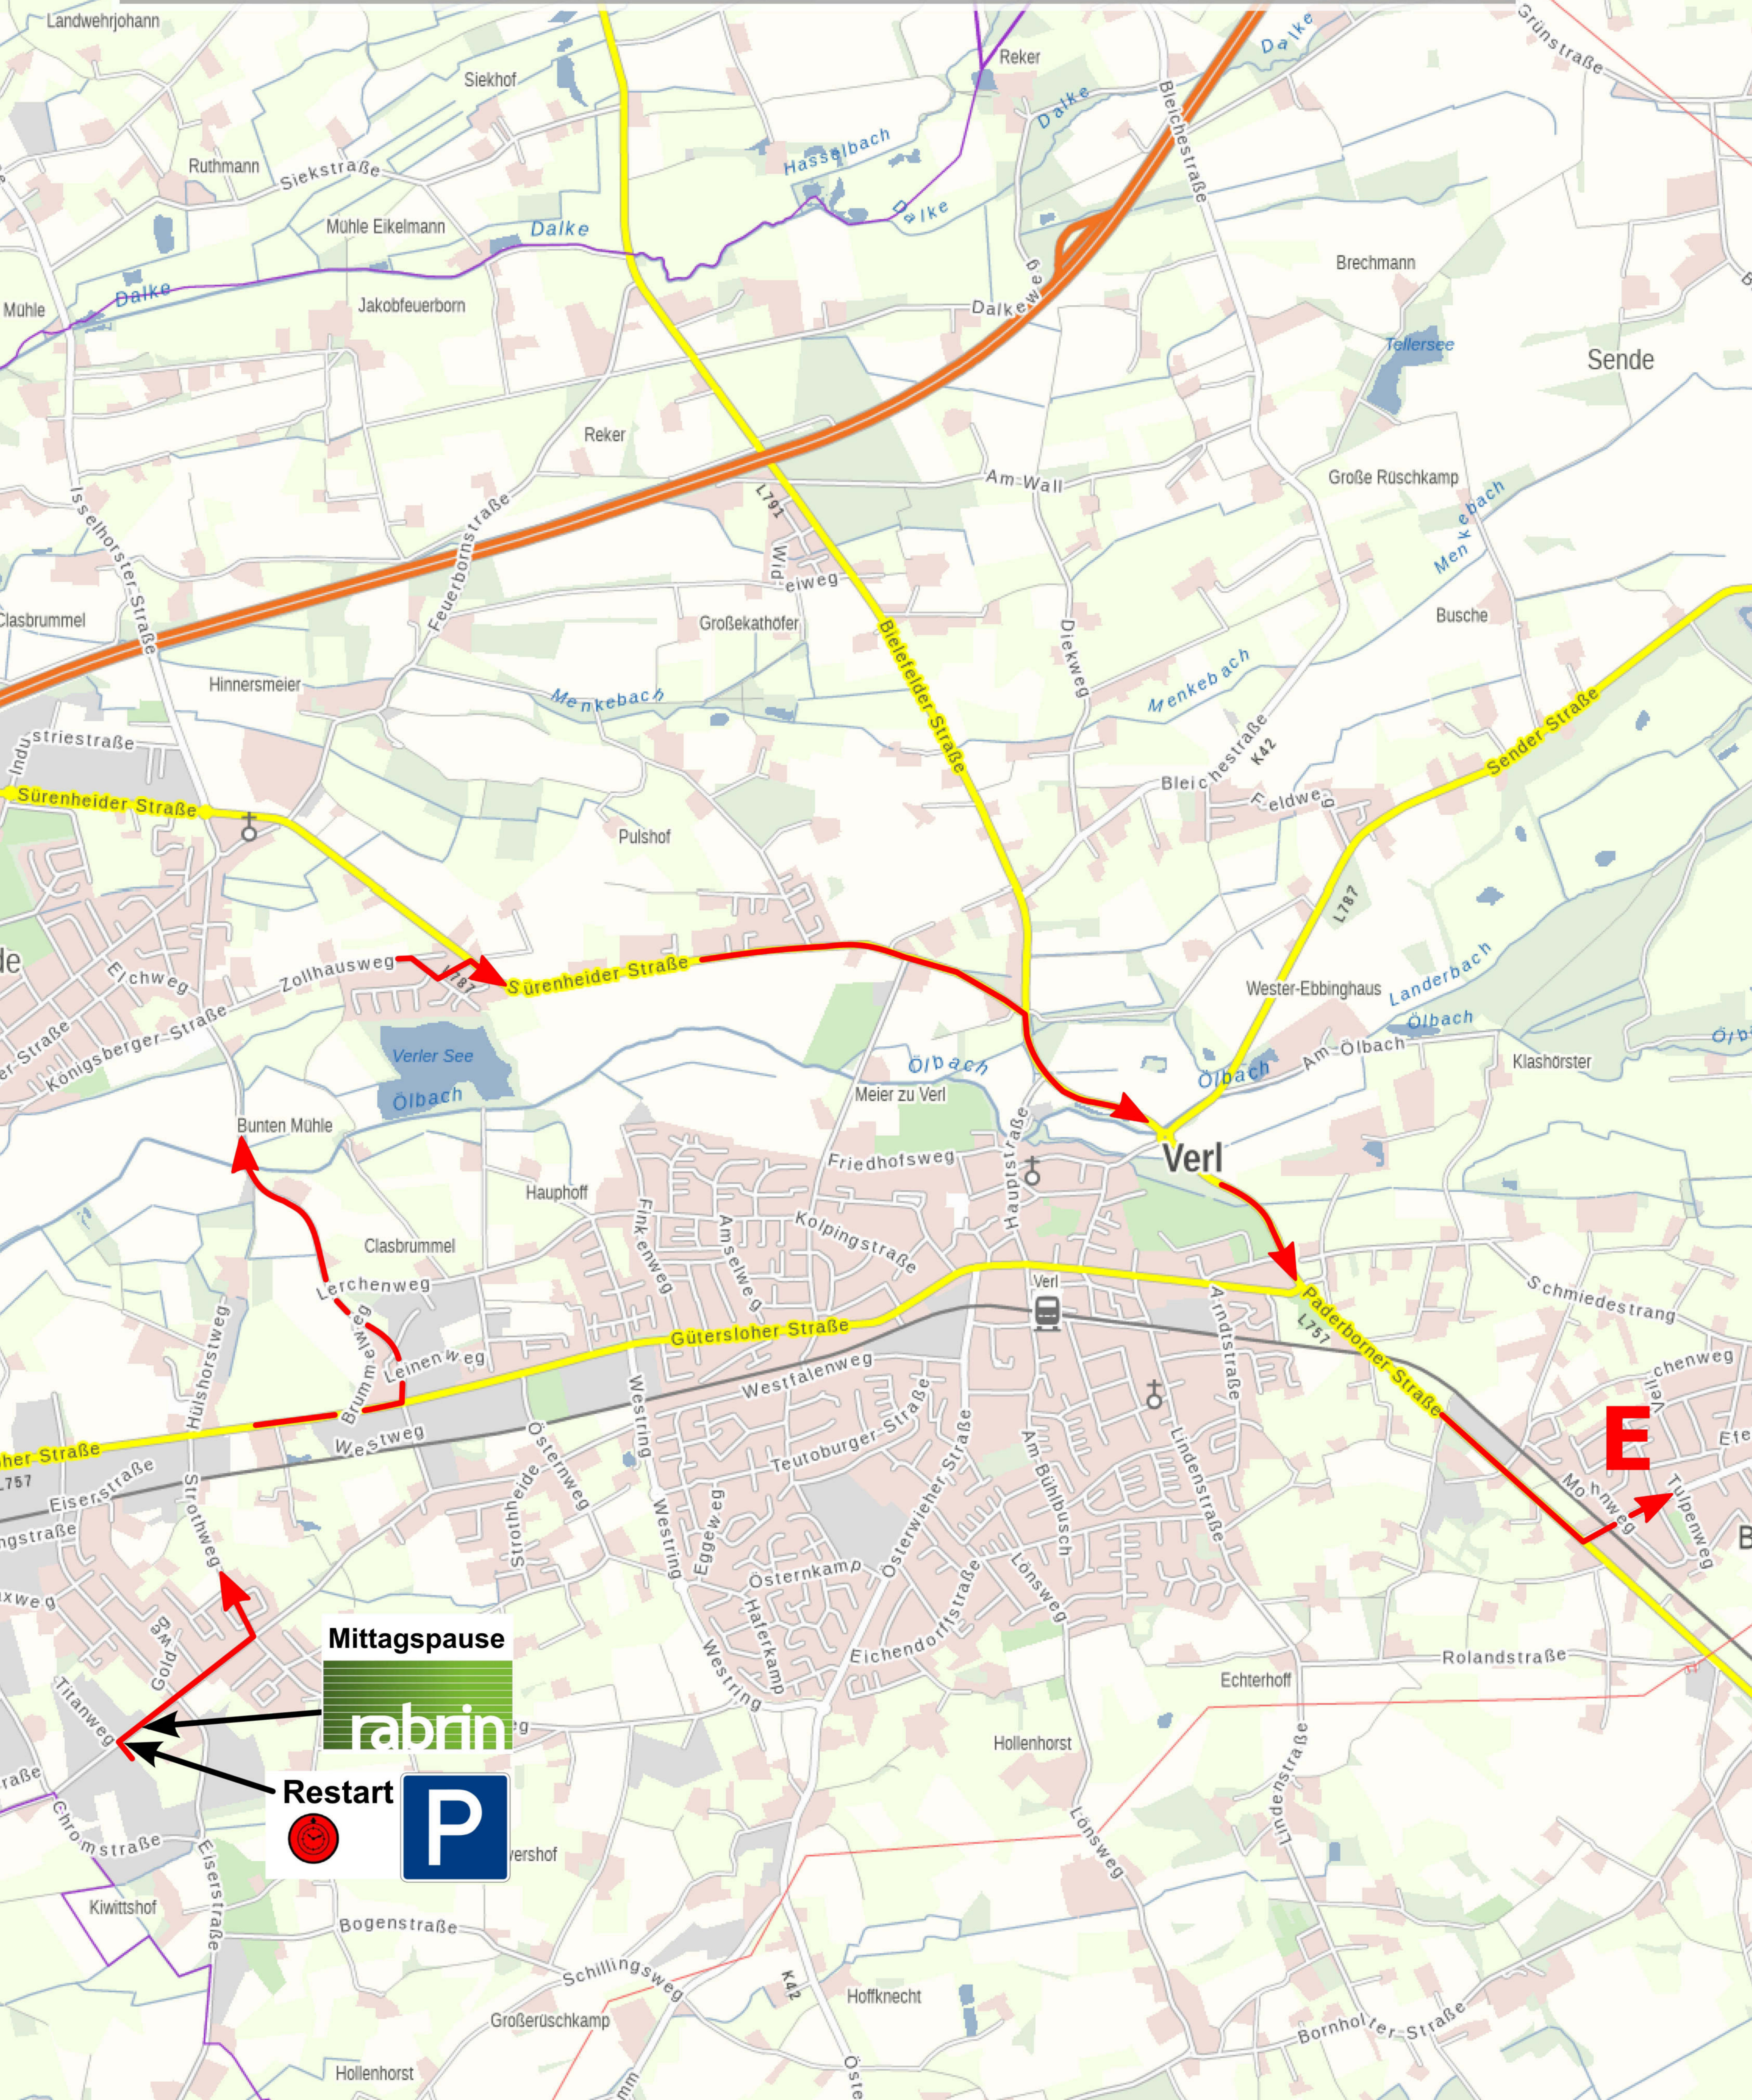

# 12. Linnenbauer Klassik

2023

## "Oldtimerwandern"

Maßstab - 1:25000

Seite 9

Mittagspause

Restart