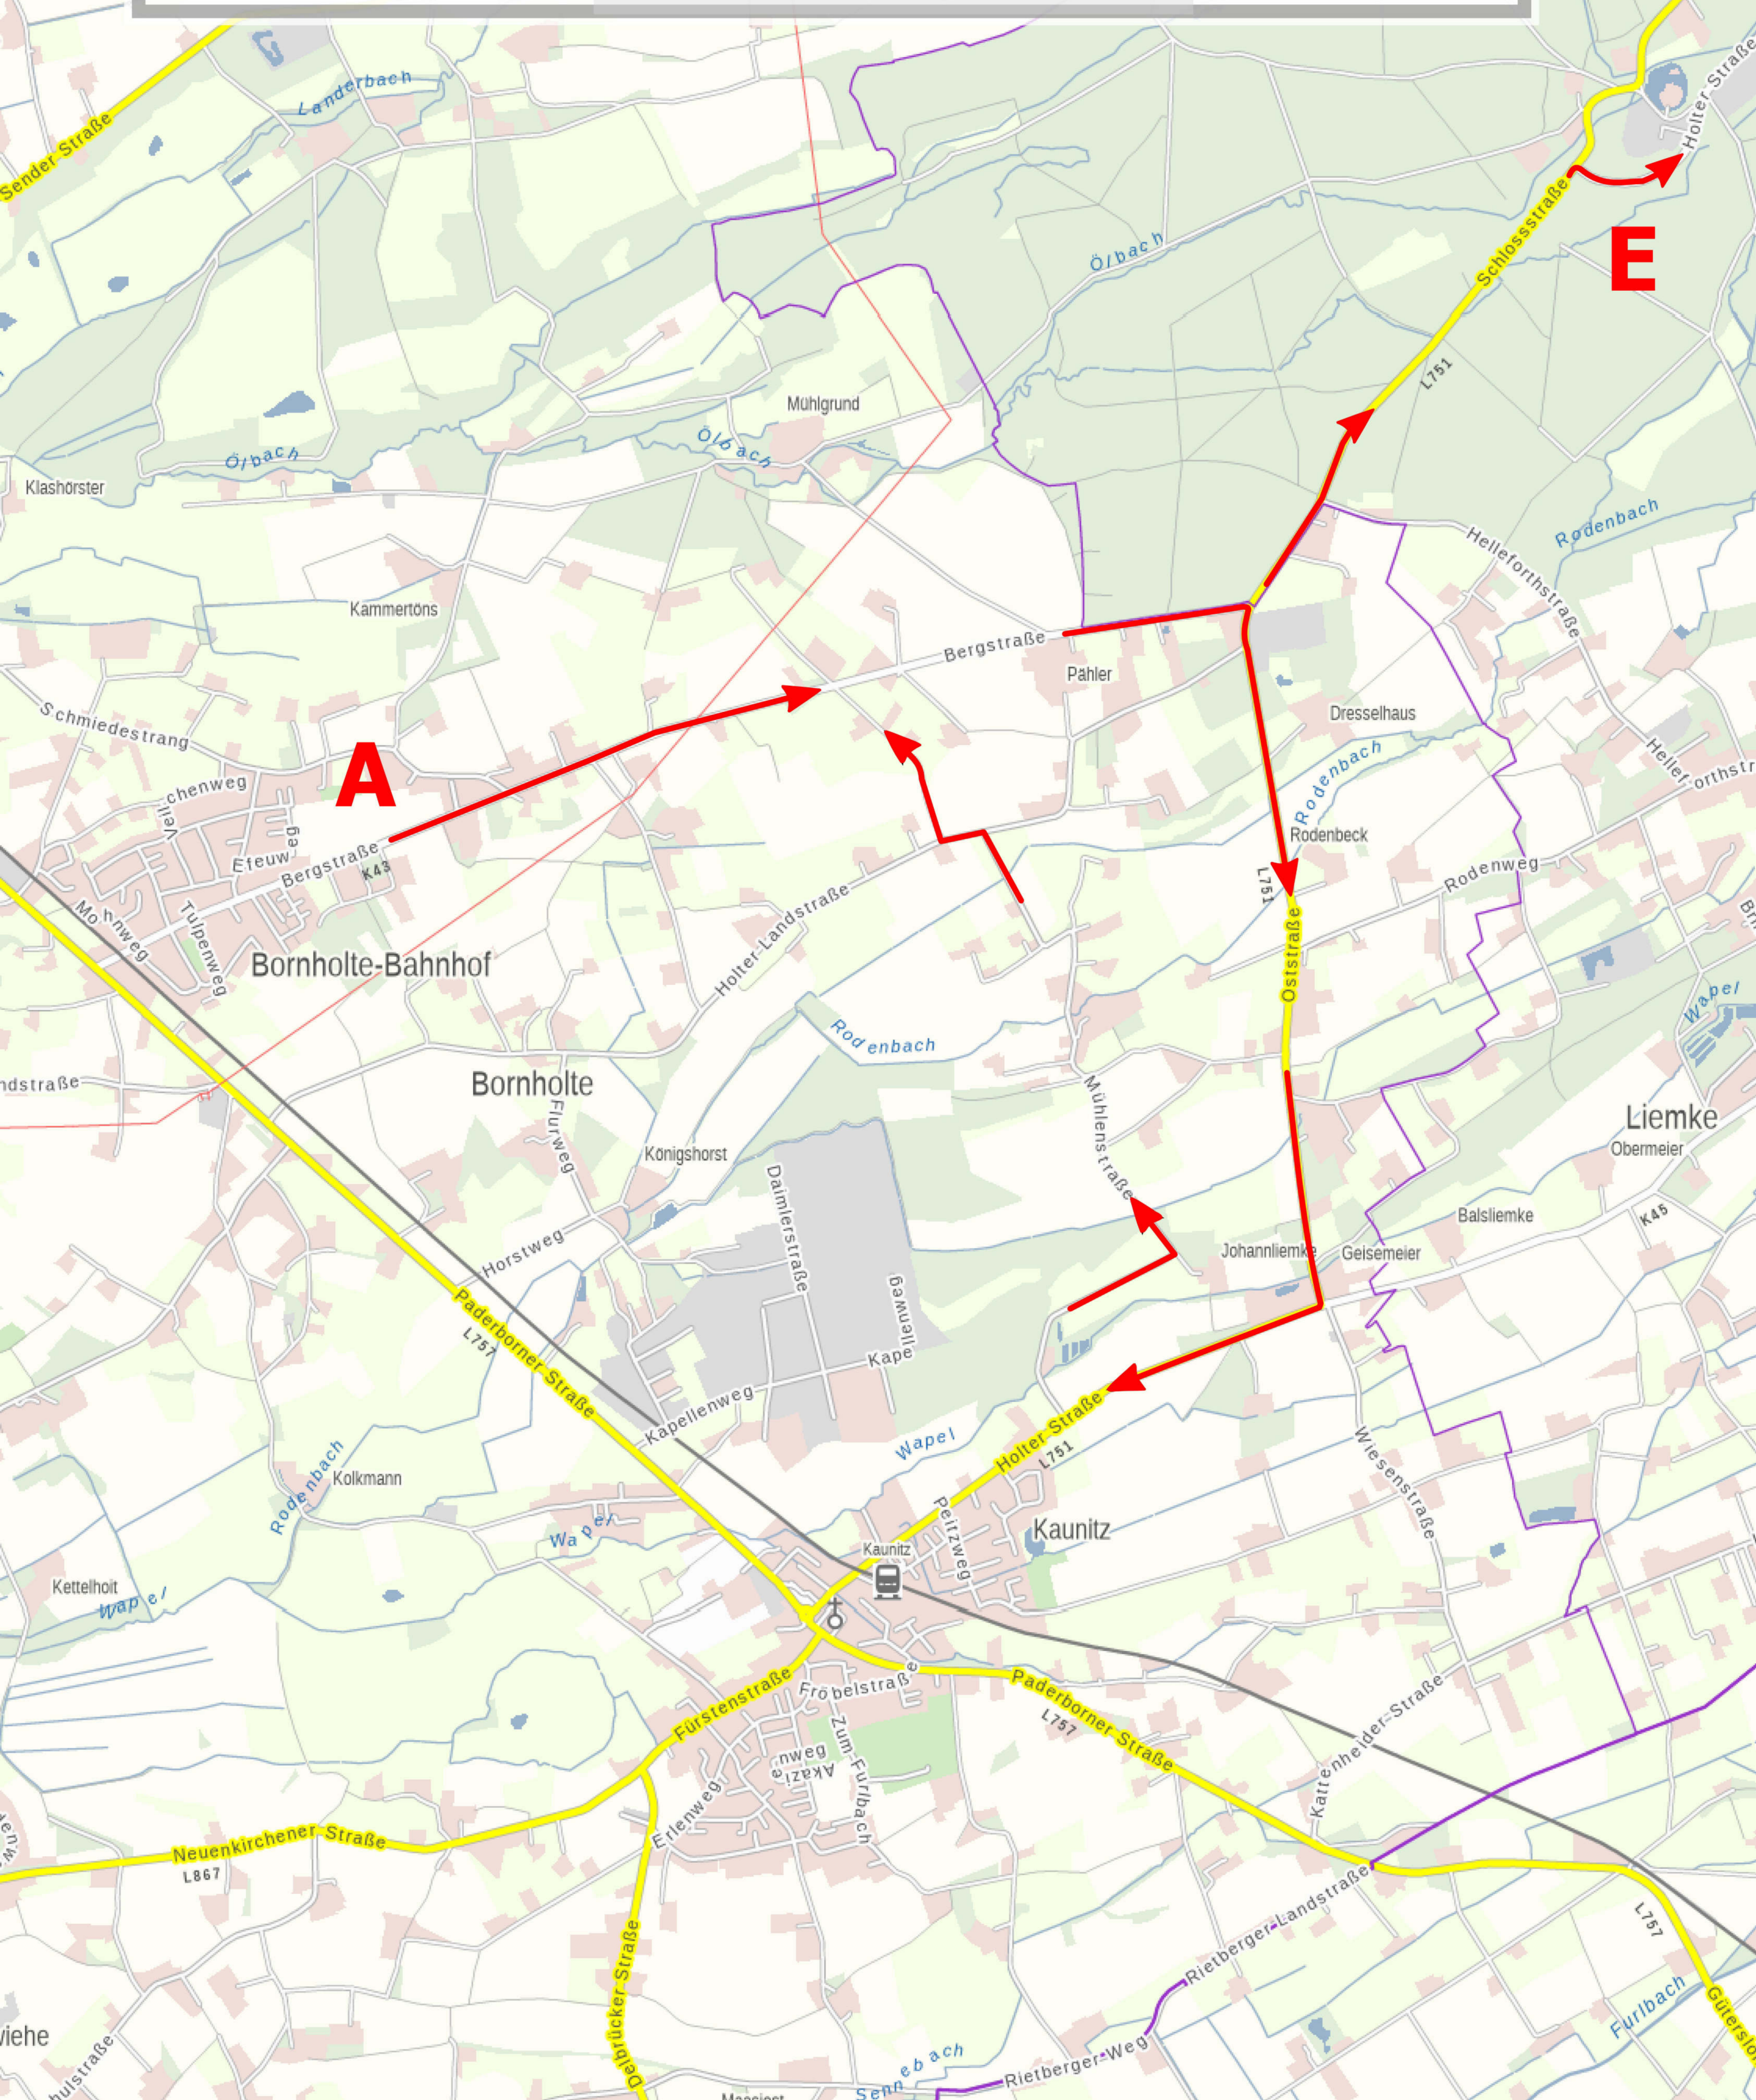

# 12. Linnenbauer Klassik

2023

## "Oldtimerwandern"

Maßstab - 1:25000

Seite 9

Mittagspause

Restart

## "Oldtimerwandern"

Maßstab - 1:25000

Seite 10